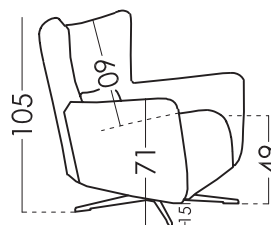

SIMONE RELAX

DATE TEHNICE | RV001 | RU

fama

Măsur

Lățime:	100cm
Înălțime:	105cm
Adâncime:	96cm
Înălțimea scaunului:	49cm
Înălțimea cotierei:	71cm
Înălțimea spătarului:	60cm
Spate deschis:	153cm

Date tehnice

Cadru:	Lemn de pin și carton
Suspensie scaun:	N.E.A.
Suspensie spătar:	Suport metalic pentru spătar
Duritatea scaunului:	Duritate medie la atingere
Scaun:	Poliuretan 35Kg + fibră
Spătar:	Poliuretan 35Kg + fibră
Pernele libere:	100% Fibersilk fibră
Huse detașabile:	Scaun și perne